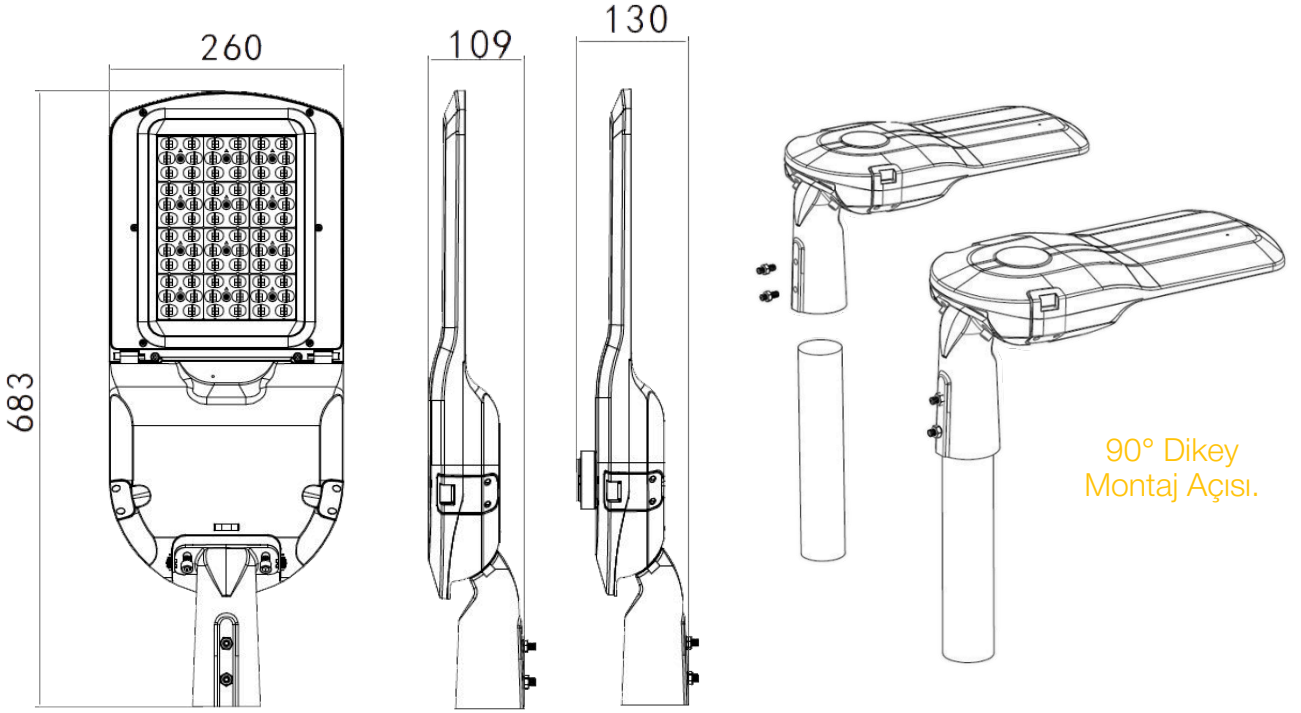

- ENEC
- CB
- EN 60598-1
- EN 60598-2-3
- EAC
- CE

RAL 7035

RAL 7040

REV. LVN-02/08.2024

FLAT Serisi Akıllı Aydınlatma Altyapısı HAZIR.**NEMA****Zhaga**NEMA Soket
3 / 5 / 7 Pin

Fotosel

Modülsüz NEMA
Soket Kapağı**Akıllı Aydınlatma Çözümlerinin Önemi :**

REV. LVN-02/08.2024

Mekanik Çizimler :

Tüm Ölçüler mm olarak verilmiştir.

Direk Konsol Montaj Çapı 60mm.

+/- 0°-5°-10°-15° Ayarlanabilir Dikey Açısı.

Kolay & Hızlı Bakım ve Kontrol :

Kapak Devre Kesici Anahtar