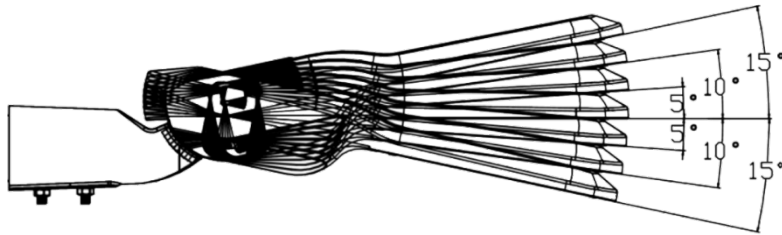

REV. LVN-02/08.2024

Mekanik Çizimler :

Tüm Ölçüler mm olarak verilmiştir.

Direk Konsol Montaj Çapı 60mm.

+/- 0°-5°-10°-15° Ayarlanabilir Dikey Açısı.

Kolay & Hızlı Bakım ve Kontrol :

Kapak Devre Kesici Anahtar