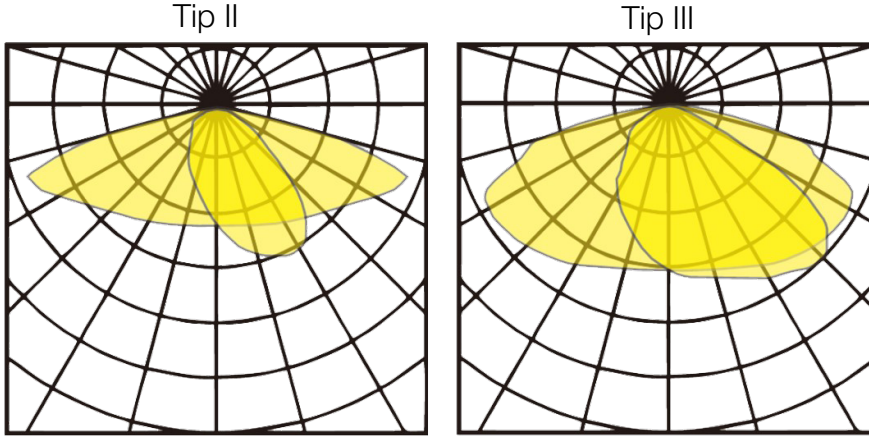

Fotometrik Işık Dağılım Eğrileri :

LM80

LM79

LM82

IP66

CLASS I

Ta:
50°CBODY
IK10GLASS
IK08

Teknik Özellikler :