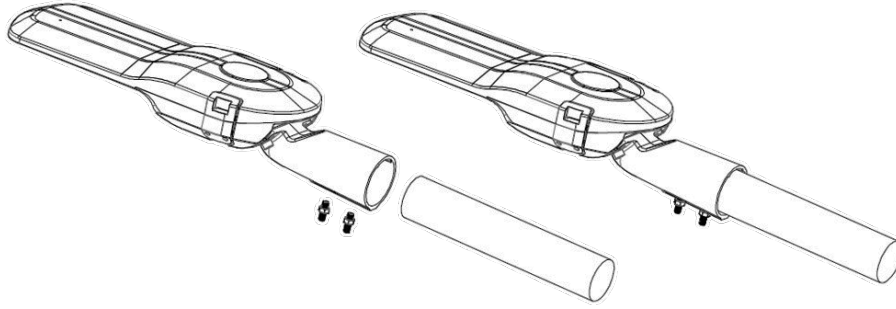

REV. LVN-02/08.2024

Mekanik Çizimler :

Tüm Ölçüler mm olarak verilmiştir.

Direk Konsol Montaj Çapı 60mm.

+/- 0°-5°-10°-15° Ayarlanabilir Dikey Açısı.

Kolay & Hızlı Bakım ve Kontrol :

Kapak Devre Kesici Anahtar