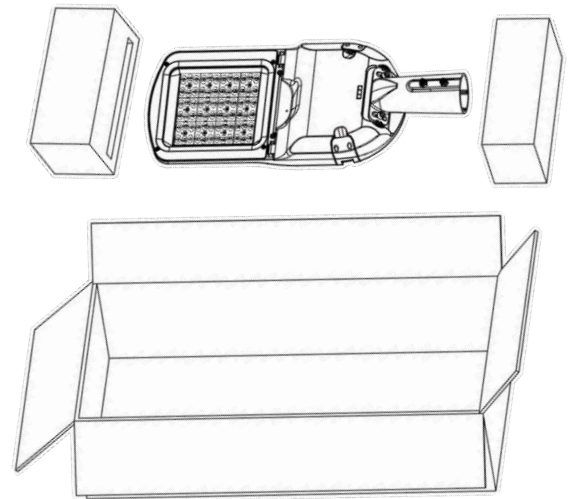

REV. LVN-02/08.2024

Mekanik Çizimler :

Tüm Ölçüler mm olarak verilmiştir.

Direk Konsol Montaj Çapı 60mm.

+/- 0°-5°-10°-15° Ayarlanabilir Dikey Açısı.

Kolay & Hızlı Bakım ve Kontrol :

Kapak Devre Kesici Anahtar

Basınç Dengeleme Valfi

Dahili Su Terazisi

TERMAL KAMERA :

PAKETLEME :

Ürün Kodu :	Adet/Krt.	Net Ağırlık	Toplam Ağırlık	Kutu Ölçüleri	20'KT	40'KT
LVN-48-SLXXXFLT	1	5,5 kg	6,2 kg	E315xB736xY150mm	800	1942
LVN-72-SLXXXFLT	1	5,7 kg	6,4 kg	E315xB736xY150mm	800	1942