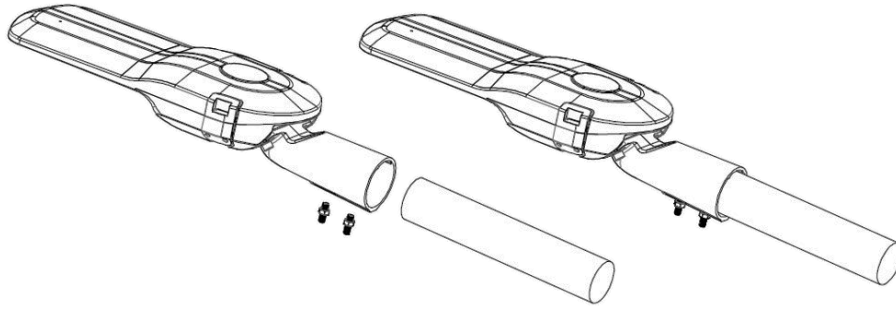

Fotosel

Modülsüz NEMA
Soket Kapağı

Akıllı Aydınlatma Çözümlerinin Önemi :

- Akıllı Şehir Uygulamalarıyla Tam Uyumluluk.
- Tek Merkezden Aydınlatma Yönetimi.
- Yol ve Sokak Aydınlatmasında Hızlı Arıza Tespiti.
- Çok Azaltılmış Bakım Maliyetleri.
- Azaltılmış Enerji Maliyetleri (Tasarruf+ Tasarruf).
- Sürekli Yükselen Enerji Birim Fiyatlarına Karşı Yüksek Enerji Tasarrufu.
- Performans ve enerji tüketimi verileri parmaklarınızın ucunda.
- CO2 Emisyonlarının Azaltılması.
- Aydınlatma ile Güvenli Alanlar Sağlanarak Halk Memnuniyetinin Artırılması.

REV. LVN-02/08.2024

Mekanik Çizimler :

Tüm Ölçüler mm olarak verilmiştir.

Direk Konsol Montaj Çapı 60mm.

+/- 0°-5°-10°-15° Ayarlanabilir Dikey Açısı.

Kolay & Hızlı Bakım ve Kontrol :

Kapak Devre Kesici Anahtarı