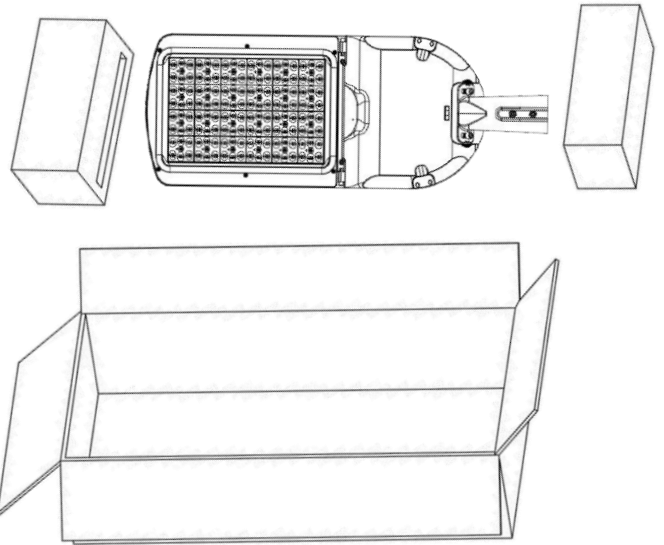

REV. LVN-02/08.2024

Mekanik Çizimler :

Tüm Ölçüler mm olarak verilmiştir.

Direk Konsol Montaj Çapı 60mm.

+/- 0°-5°-10°-15° Ayarlanabilir Dikey Açısı.

Kolay & Hızlı Bakım ve Kontrol :

Kapak Devre Kesici Anahtarı

Basınç Dengeleme Valfi**Dahili Su Terazisi****TERMAL KAMERA :****PAKETLEME :**

Ürün Kodu :	Adet/Krt.	Net Ağırlık	Toplam Ağırlık	Kutu Ölçüleri	20°KT	40°KT
LVN-96-SLXXXFLT	1	8,5 kg	9,6 kg	E355xB846xY150mm	622	1511