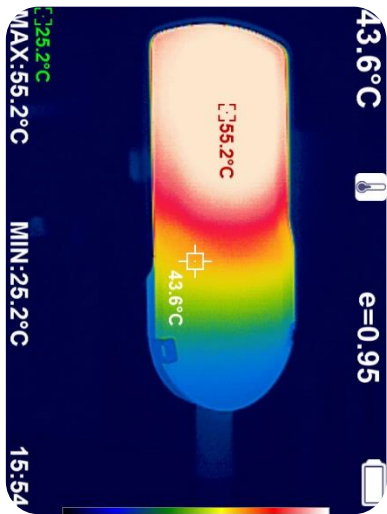

TERMAL KAMERA :