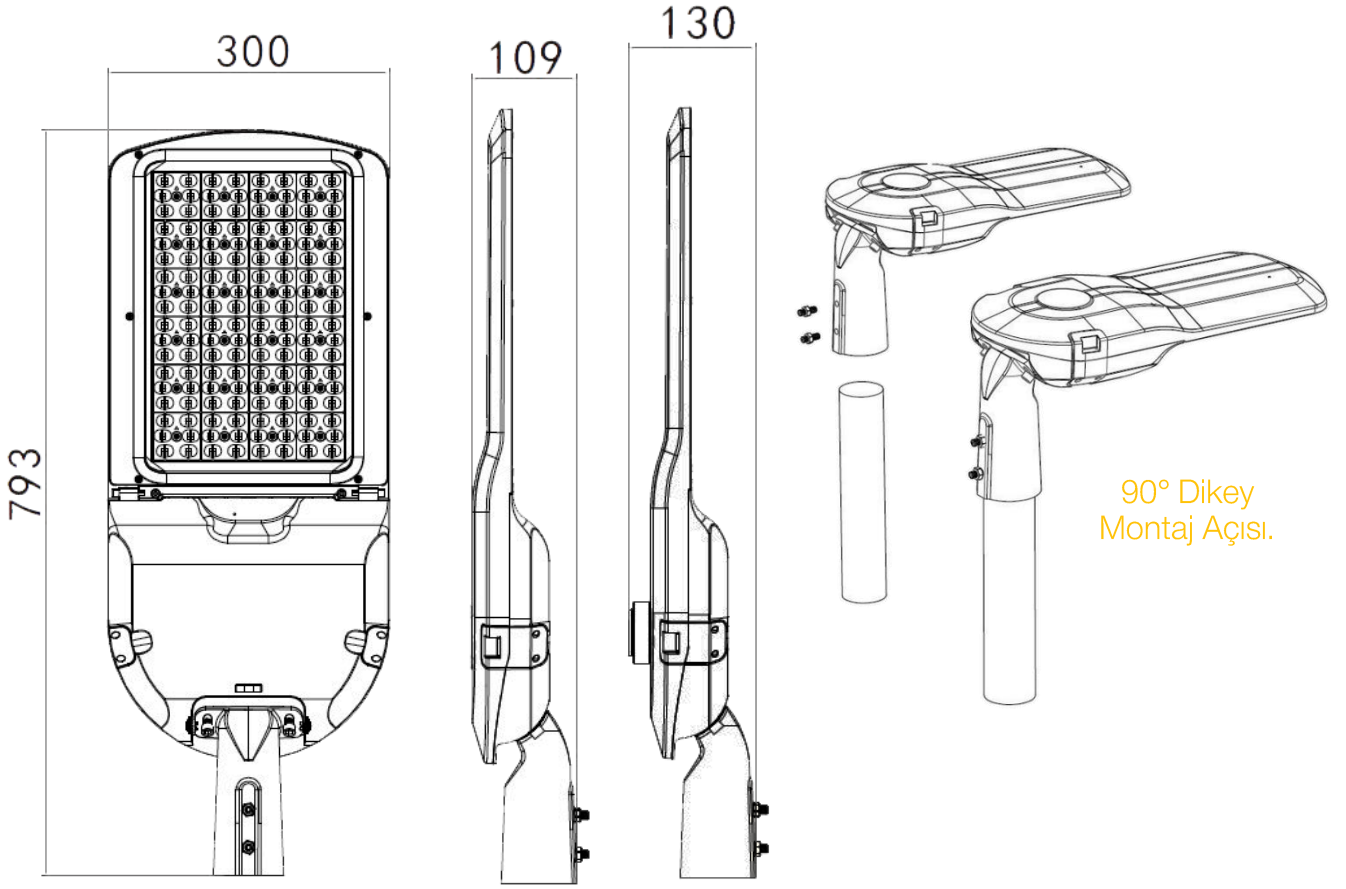

Fotosel

Modülsüz NEMA
Soket Kapağı

Akıllı Aydınlatma Çözümlerinin Önemi :

- Akıllı Şehir Uygulamalarıyla Tam Uyumluluk.
- Tek Merkezden Aydınlatma Yönetimi.
- Yol ve Sokak Aydınlatmasında Hızlı Arıza Tespiti.
- Çok Azaltılmış Bakım Maliyetleri.
- Azaltılmış Enerji Maliyetleri (Tasarruf+ Tasarruf).
- Sürekli Yükselen Enerji Birim Fiyatlarına Karşı Yüksek Enerji Tasarrufu.
- Performans ve enerji tüketimi verileri parmaklarınızın ucunda.
- CO2 Emisyonlarının Azaltılması.
- Aydınlatma ile Güvenli Alanlar Sağlanarak Halk Memnuniyetinin Artırılması.

REV. LVN-02/08.2024

Mekanik Çizimler :

Tüm Ölçüler mm olarak verilmiştir.

Direk Konsol Montaj Çapı 60mm.

+/- 0°-5°-10°-15° Ayarlanabilir Dikey Açısı.

Kolay & Hızlı Bakım ve Kontrol :

Kapak Devre Kesici Anahtarı