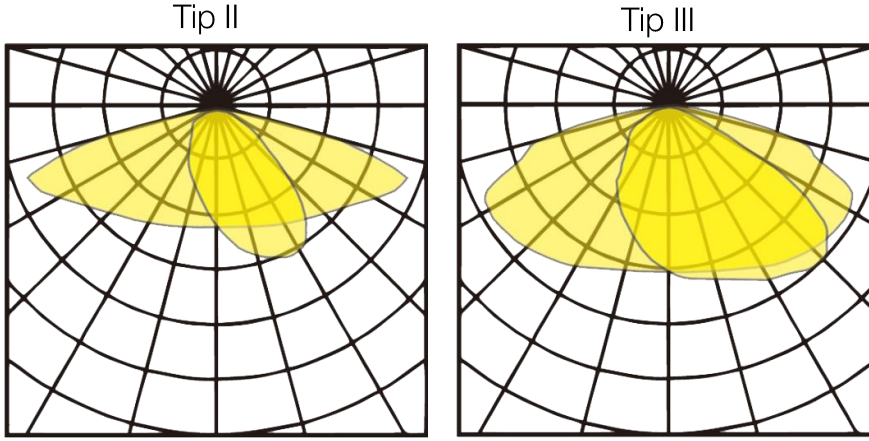

Fotometrik Işık Dağılım Eğrileri :

Teknik Özellikler :

Ürün Kodu	LVN-96-SL170FLT	LVN-96-SL180FLT	LVN-96-SL200FLT
Gövde Malzemesi	Yeni Teknoloji Kalıp ve Enjeksiyon Baskı Tekniği ile Alüminyum		
Güç	170W	180W	200W
Giriş Voltaj Aralığı	100-277V AC 50/60Hz		
Güç Katsayısı	0,98	0,98	0,99
THD	<4%	<3%	<3%
LED Sayısı	96 High Power LED		
Lümen	25632 Lm	26808 Lm	29077 Lm
Renk Sıcaklığı	2200-3000-4000-5000K		
Renksel Geri Verim (CRI)	70 Ra / 80 Ra Opsiyonel		
LED (LM80) Ömür	L70B10@85°C > 102.000 Saat		
Çalışma Sıcaklığı	-30 / +50 °C		
Aydınlatma Açısı	Type II / Type III Asimetrik		
IP Sınıfı	IP 66		
İzolasyon Sınıfı	CLASS I		
Ön Bölüm	4mm Temperli Cam		
Konsol Bağlantı Çapı	40 - 60 mm		
Dikey Ayar Açısı	0° - 5° - 10° - 15° - 90°		
Ağırlık	8,5 kg		
Ölçüler	300 x 793 x 109 mm		
Garanti Süresi	3 / 5 yıl		