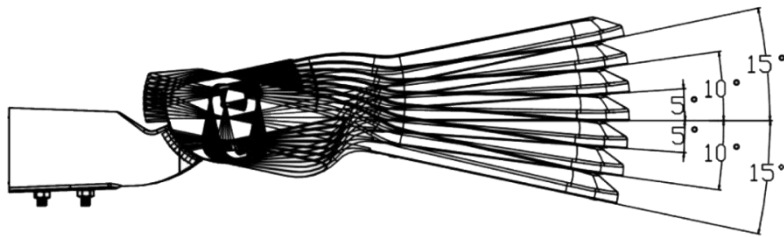

REV. LVN-02/08.2024

Mekanik Çizimler :

Tüm Ölçüler mm olarak verilmiştir.

Direk Konsol Montaj Çapı 60mm.

+/- 0°-5°-10°-15° Ayarlanabilir Dikey Açısı.

Kolay & Hızlı Bakım ve Kontrol :

Kapak Devre Kesici Anahtarı