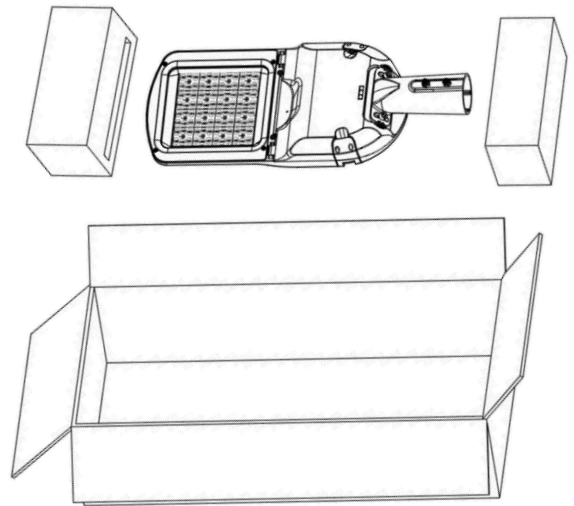

PAKETLEME :

Ürün Kodu :	Adet/Krt.	Net Ağırlık	Toplam Ağırlık	Kutu Ölçüleri	20'KT	40'KT
LVN-64-SLXXXFLT	1	6,2 kg	7,2 kg	E355xB747xY150mm	700	1700