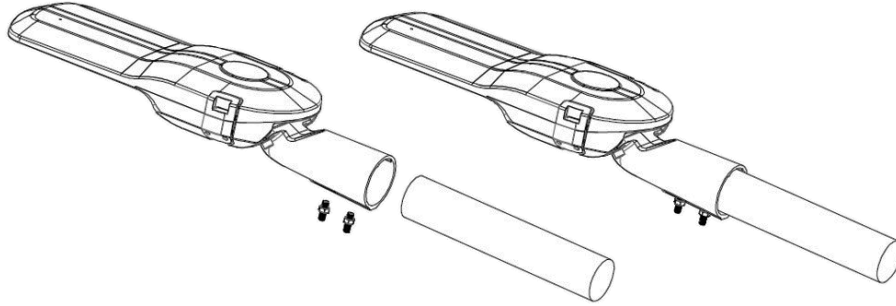

REV. LVN-02/08.2024

Mekanik Çizimler :

90° Dikey
Montaj Açısı.

Tüm Ölçüler mm olarak verilmiştir.

Direk Konsol Montaj Çapı 60mm.

+/- 0°-5°-10°-15° Ayarlanabilir Dikey Açısı.

Kolay & Hızlı Bakım ve Kontrol :