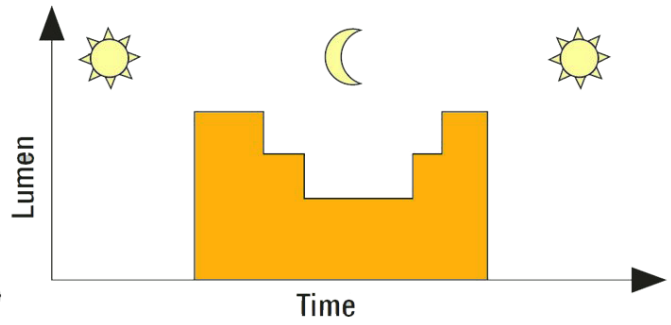

Fotosel

Modülsüz NEMA
Soket Kapağı

Akıllı Aydınlatma Çözümlerinin Önemi :

- Akıllı Şehir Uygulamalarıyla Tam Uyumluluk.
- Tek Merkezden Aydınlatma Yönetimi.
- Yol ve Sokak Aydınlatmasında Hızlı Arıza Tespiti.
- Çok Azaltılmış Bakım Maliyetleri.
- Azaltılmış Enerji Maliyetleri (Tasarruf+ Tasarruf).
- Sürekli Yükselen Enerji Birim Fiyatlarına Karşı Yüksek Enerji Tasarrufu.
- Performans ve enerji tüketimi verileri parmaklarınızın ucunda.
- CO2 Emisyonlarının Azaltılması.
- Aydınlatma ile Güvenli Alanlar Sağlanarak Halk Memnuniyetinin Artırılması.