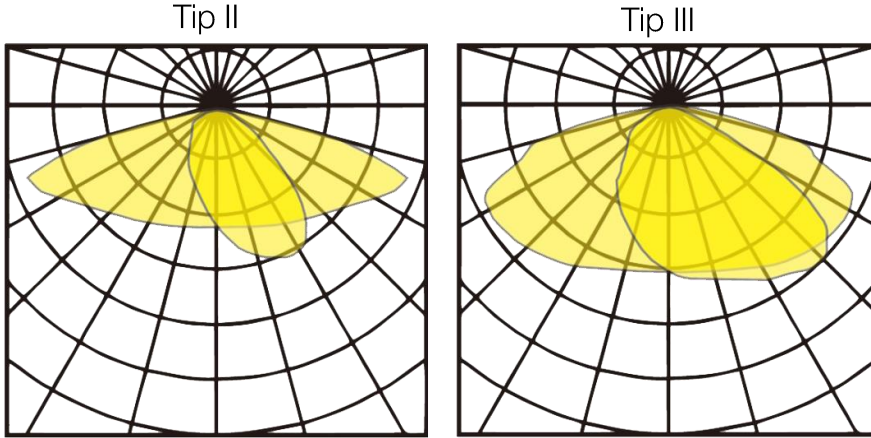

Fotometrik Işık Dağılım Eğrileri :

Teknik Özellikler :

Ürün Kodu	LVN-64-SL130FLT	LVN-64-SL140FLT	LVN-64-SL150FLT
Gövde Malzemesi	Yeni Teknoloji Kalıp ve Enjeksiyon Baskı Tekniği ile Alüminyum		
Güç	130W	140W	150W
Giriş Voltaj Aralığı	100-277V AC 50/60Hz		
Güç Katsayısı	0,97	0,97	0,98
THD	<5%	<5%	<4%
LED Sayısı	64 High Power LED		
Lümen	18837 Lm	20021 Lm	21065 Lm
Renk Sıcaklığı	2200-3000-4000-5000K		
Renksel Geri Verim (CRI)	70 Ra / 80 Ra Opsiyonel		
LED (LM80) Ömür	L70B10@85°C > 102.000 Saat		
Çalışma Sıcaklığı	-30 / +50 °C		
Aydınlatma Açısı	Type II / Type III Asimetrik		
IP Sınıfı	IP 66		
İzolasyon Sınıfı	CLASS I		
Ön Bölüm	4mm Temperli Cam		
Konsol Bağlantı Çapı	40 - 60 mm		
Dikey Ayar Açısı	0° - 5° - 10° - 15° - 90°		
Ağırlık	6,2 kg		
Ölçüler	300 x 693 x 109 mm		
Garanti Süresi	3 / 5 yıl		