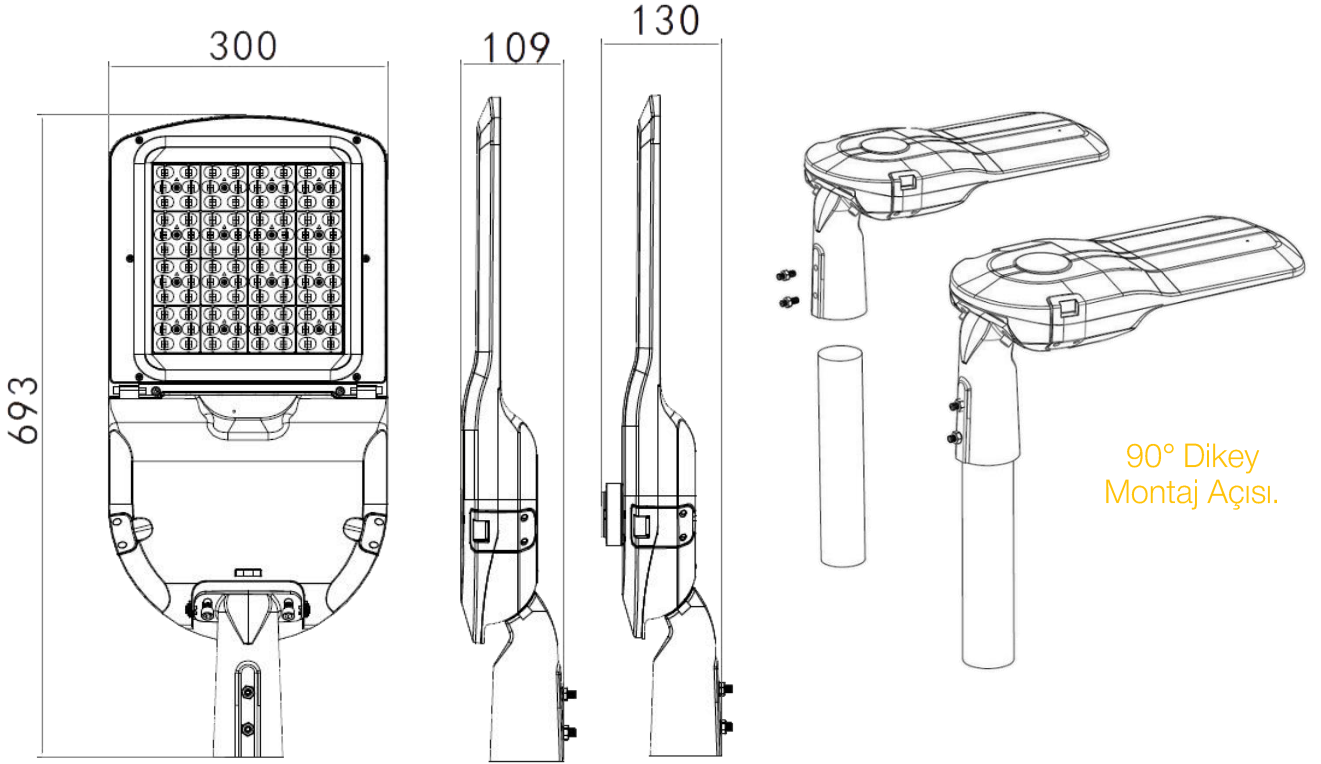

REV. LVN-02/08.2024

Mekanik Çizimler :

90° Dikey
Montaj Açısı.

Tüm Ölçüler mm olarak verilmiştir.

Direk Konsol Montaj Çapı 60mm.

+/- 0°-5°-10°-15° Ayarlanabilir Dikey Açısı.

Kolay & Hızlı Bakım ve Kontrol :