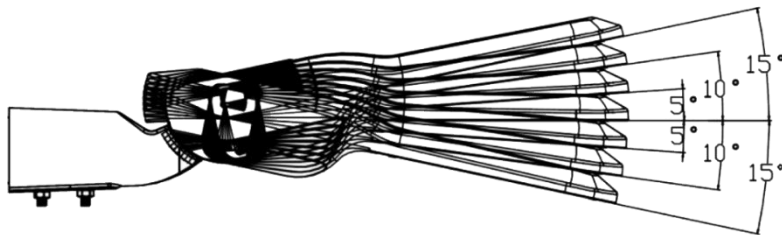

REV. LVN-02/08.2024

Mekanik Çizimler :

90° Dikey
Montaj Açısı.

Tüm Ölçüler mm olarak verilmiştir.

Direk Konsol Montaj Çapı 60mm.

+/- 0°-5°-10°-15° Ayarlanabilir Dikey Açısı.

Kolay & Hızlı Bakım ve Kontrol :