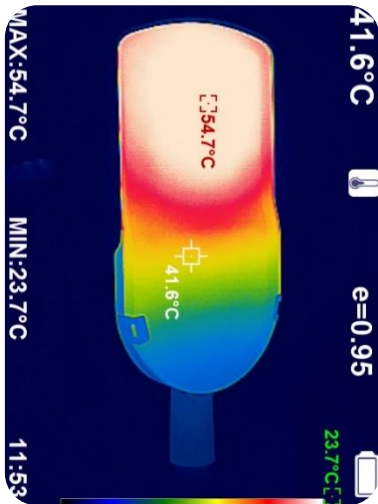

TERMAL KAMERA :