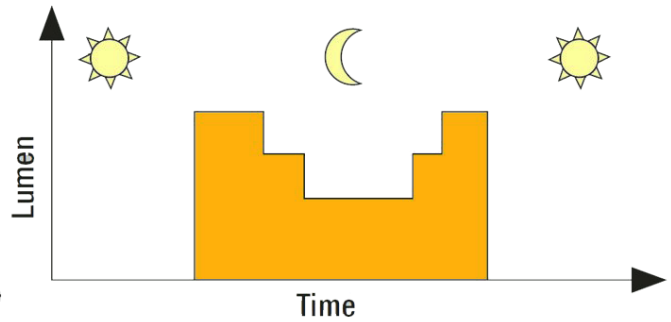

Akıllı Aydınlatma Çözümlerinin Önemi :

- Akıllı Şehir Uygulamalarıyla Tam Uyumluluk.
- Tek Merkezden Aydınlatma Yönetimi.
- Yol ve Sokak Aydınlatmasında Hızlı Arıza Tespiti.
- Çok Azaltılmış Bakım Maliyetleri.
- Azaltılmış Enerji Maliyetleri (Tasarruf+ Tasarruf).
- Sürekli Yükselen Enerji Birim Fiyatlarına Karşı Yüksek Enerji Tasarrufu.
- Performans ve enerji tüketimi verileri parmaklarınızın ucunda.
- CO2 Emisyonlarının Azaltılması.
- Aydınlatma ile Güvenli Alanlar Sağlanarak Halk Memnuniyetinin Artırılması.