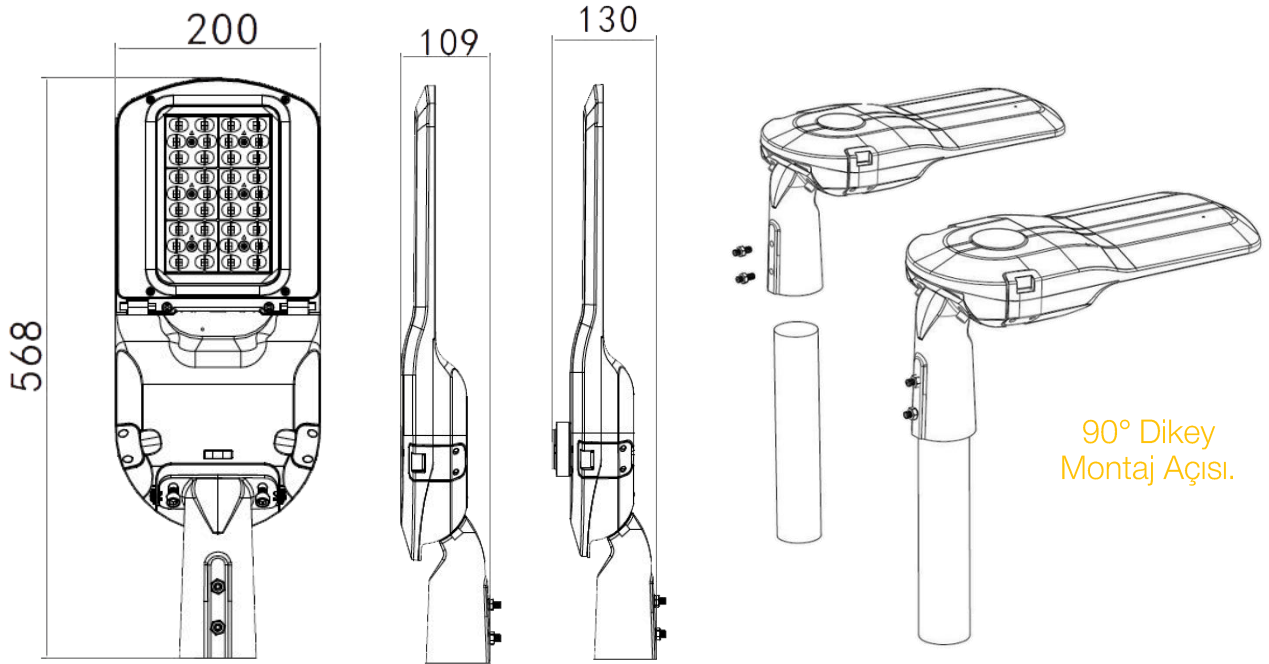

REV. LVN-02/08.2024

Mekanik Çizimler :

Direk Konsol Montaj Çapı 60mm.

Tüm Ölçüler mm olarak verilmiştir.

+/- 0°-5°-10°-15° Ayarlanabilir Dikey Açısı.

Kolay & Hızlı Bakım ve Kontrol :

Kapak Devre Kesici Anahtarı