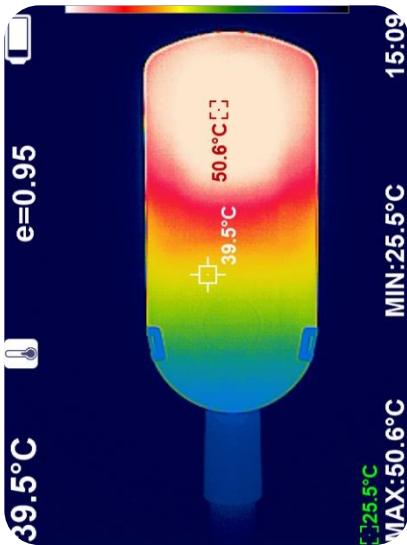

TERMAL KAMERA :