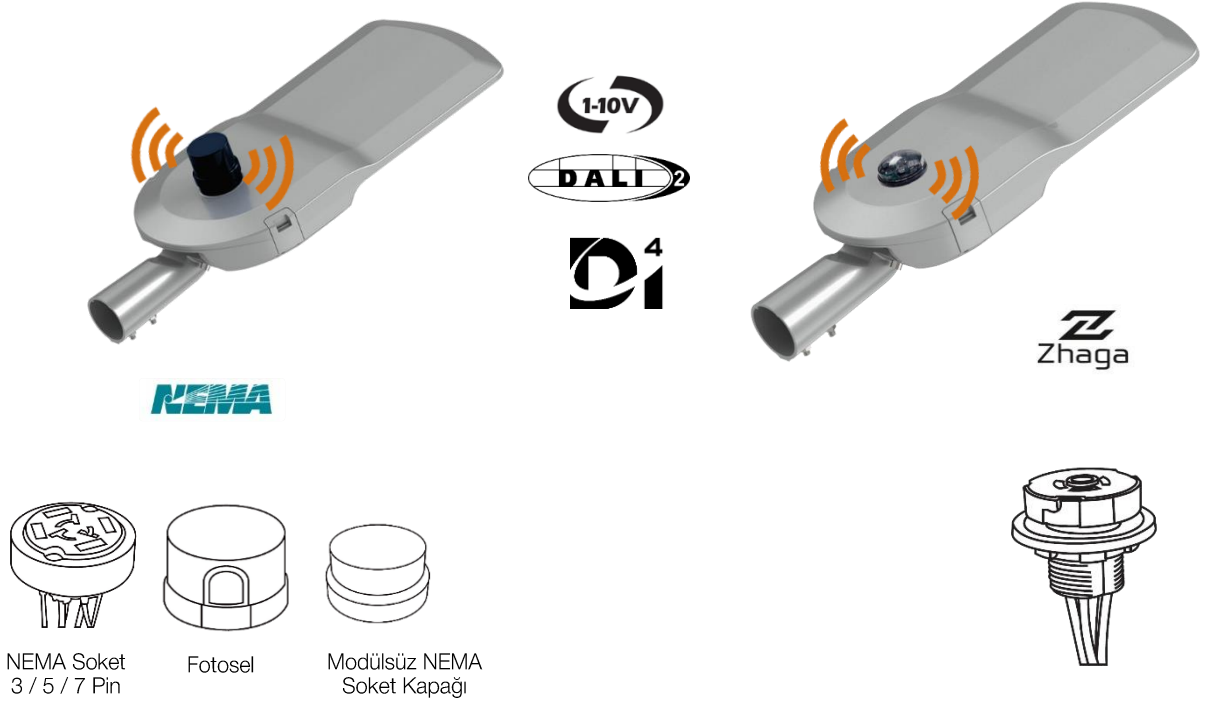

* Lümen Değerleri 4000K & CRI 70 için verilmiştir.

Uygulamalar :

- Yol ve Sokak Aydınlatma
- Otoyol Aydınlatma.
- Park & Bahçe Aydınlatma.
- Yürüyüş Yolları Aydınlatma
- Geniş Alan Aydınlatma.

Standartlar :

- ENEC (Devam Ediyor)
- CB (Devam Ediyor)
- EN 60598-1
- EN 60598-2-3
- EAC (Devam Ediyor)
- CE

RAL 7035

RAL 7040

REV. LVN-02/08.2024

FLAT Serisi Akıllı Aydınlatma Altyapısı HAZIR.

Akıllı Aydınlatma Çözümlerinin Önemi :