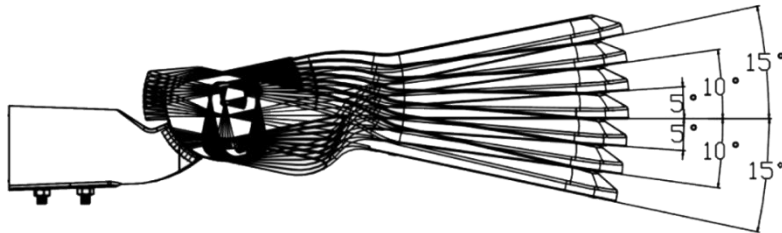

REV. LVN-02/08.2024

Mekanik Çizimler :

Direk Konsol Montaj Çapı 60mm.

Tüm Ölçüler mm olarak verilmiştir.

+/- 0°-5°-10°-15° Ayarlanabilir Dikey Açısı.

Kolay & Hızlı Bakım ve Kontrol :

Kapak Devre Kesici Anahtarı