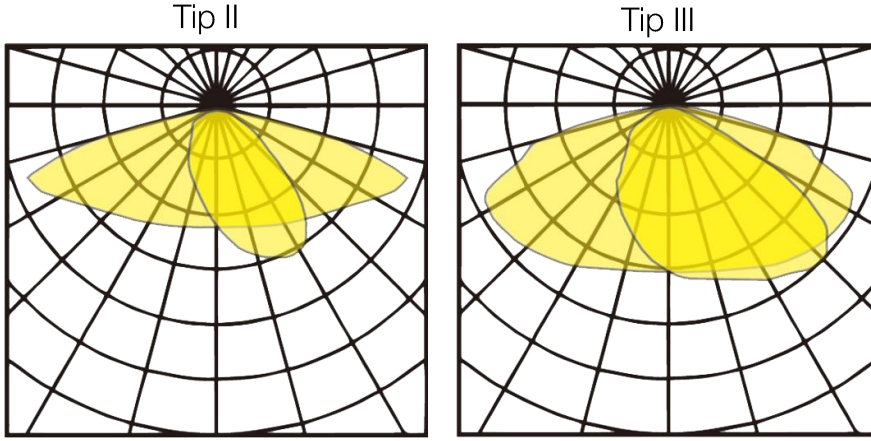

Fotometrik Işık Dağılım Eğrileri :

LM80

LM79

LM82

IP66

CLASS I

Ta:
50°CBODY
IK10GLASS
IK08

Teknik Özellikler :