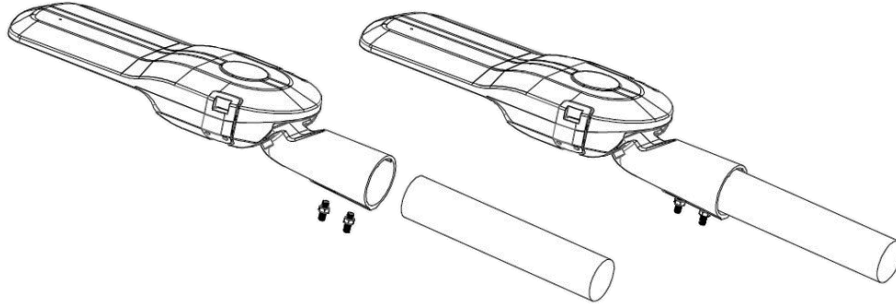

REV. LVN-02/08.2024

Mekanik Çizimler :

Direk Konsol Montaj Çapı 60mm.

Tüm Ölçüler mm olarak verilmiştir.

+/- 0°-5°-10°-15° Ayarlanabilir Dikey Açısı.

Kolay & Hızlı Bakım ve Kontrol :

Kapak Devre Kesici Anahtarı