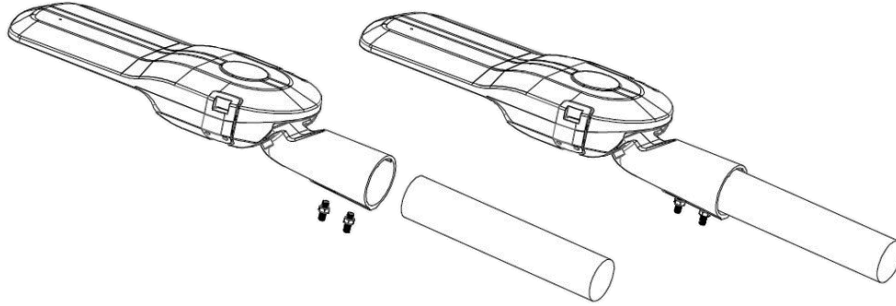

REV. LVN-02/08.2024

Mekanik Çizimler :

Tüm Ölçüler mm olarak verilmiştir.

Direk Konsol Montaj Çapı 60mm.

+/- 0°-5°-10°-15° Ayarlanabilir Dikey Açısı.

Kolay & Hızlı Bakım ve Kontrol :

Kapak Devre Kesici Anahtarı