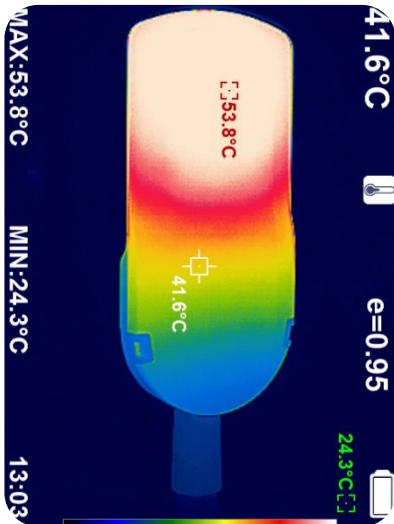

TERMAL KAMERA :