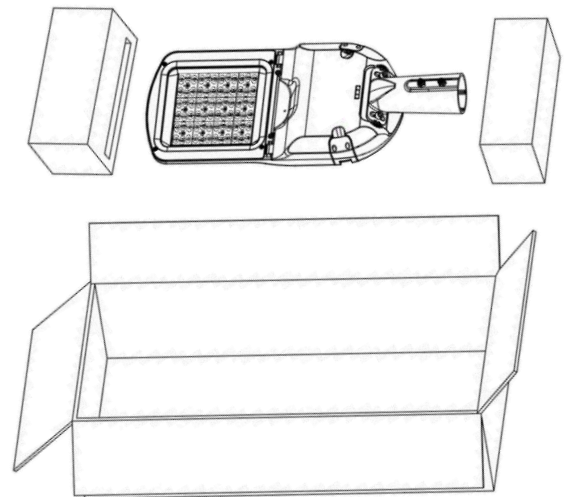

REV. LVN-02/08.2024

Mekanik Çizimler :

Tüm Ölçüler mm olarak verilmiştir.

Direk Konsol Montaj Çapı 60mm.

+/- 0°-5°-10°-15° Ayarlanabilir Dikey Açısı.

Kolay & Hızlı Bakım ve Kontrol :

Kapak Devre Kesici Anahtarı

Basınç Dengeleme Valfi**Dahili Su Terazisi****TERMAL KAMERA :****PAKETLEME :**

Ürün Kodu :	Adet/Krt.	Net Ağırlık	Toplam Ağırlık	Kutu Ölçüleri	20'KT	40'KT
LVN-48-SLXXXFLT	1	5,5 kg	6,2 kg	E315xB736xY150mm	800	1942
LVN-72-SLXXXFLT	1	5,7 kg	6,4 kg	E315xB736xY150mm	800	1942