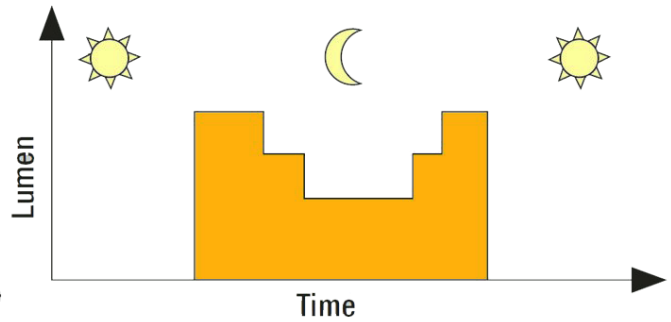

Fotosel

Modülsüz NEMA
Soket Kapağı

Akıllı Aydınlatma Çözümlerinin Önemi :

- Akıllı Şehir Uygulamalarıyla Tam Uyumluluk.
- Tek Merkezden Aydınlatma Yönetimi.
- Yol ve Sokak Aydınlatmasında Hızlı Arıza Tespiti.
- Çok Azaltılmış Bakım Maliyetleri.
- Azaltılmış Enerji Maliyetleri (Tasarruf+ Tasarruf).
- Sürekli Yükselen Enerji Birim Fiyatlarına Karşı Yüksek Enerji Tasarrufu.
- Performans ve enerji tüketimi verileri parmaklarınızın ucunda.
- CO2 Emisyonlarının Azaltılması.
- Aydınlatma ile Güvenli Alanlar Sağlanarak Halk Memnuniyetinin Artırılması.