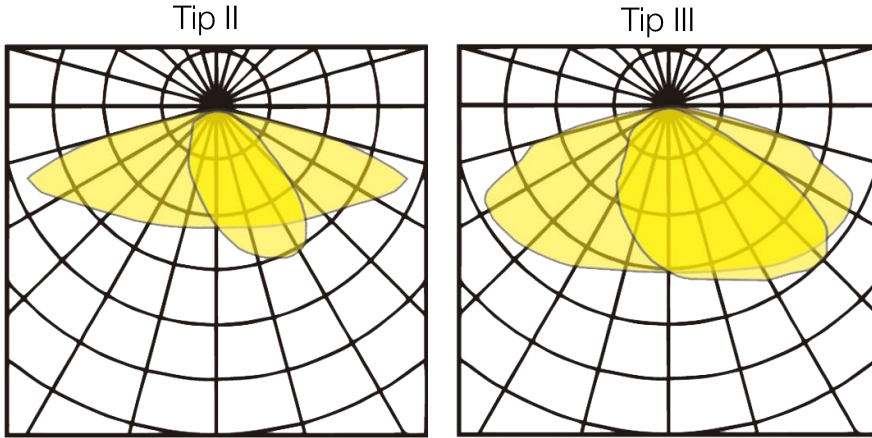

Fotometrik Işık Dağılım Eğrileri :

LM80

LM79

LM82

IP66

CLASS I

Ta:
50°CBODY
IK10GLASS
IK08

Teknik Özellikler :