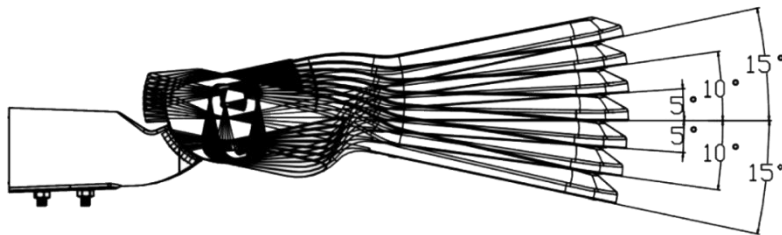

REV. LVN-02/08.2024

Mekanik Çizimler :

Tüm Ölçüler mm olarak verilmiştir.

Direk Konsol Montaj Çapı 60mm.

+/- 0°-5°-10°-15° Ayarlanabilir Dikey Açısı.

Kolay & Hızlı Bakım ve Kontrol :

Kapak Devre Kesici Anahtarı