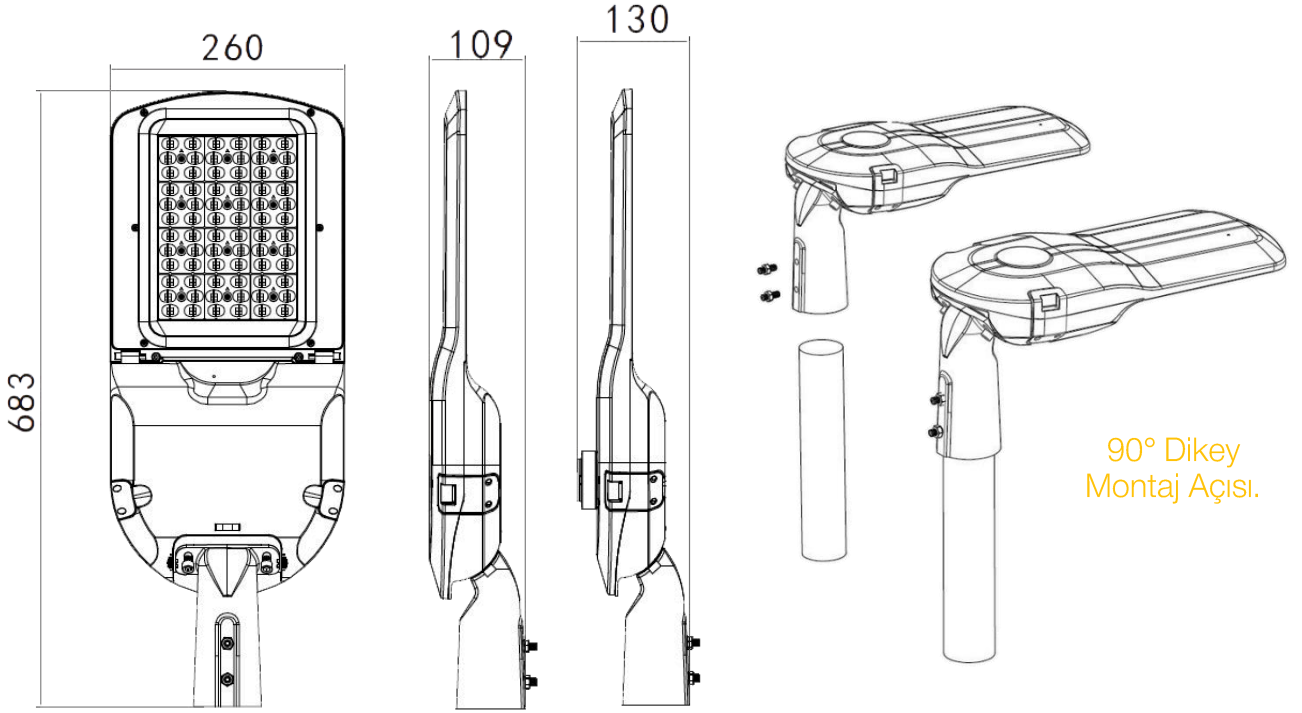

Fotosel

Modülsüz NEMA
Soket Kapağı

Akıllı Aydınlatma Çözümlerinin Önemi :

- Akıllı Şehir Uygulamalarıyla Tam Uyumluluk.
- Tek Merkezden Aydınlatma Yönetimi.
- Yol ve Sokak Aydınlatmasında Hızlı Arıza Tespiti.
- Çok Azaltılmış Bakım Maliyetleri.
- Azaltılmış Enerji Maliyetleri (Tasarruf+ Tasarruf).
- Sürekli Yükselen Enerji Birim Fiyatlarına Karşı Yüksek Enerji Tasarrufu.
- Performans ve enerji tüketimi verileri parmaklarınızın ucunda.
- CO2 Emisyonlarının Azaltılması.
- Aydınlatma ile Güvenli Alanlar Sağlanarak Halk Memnuniyetinin Artırılması.

REV. LVN-02/08.2024

Mekanik Çizimler :

Tüm Ölçüler mm olarak verilmiştir.

Direk Konsol Montaj Çapı 60mm.

+/- 0°-5°-10°-15° Ayarlanabilir Dikey Açısı.

Kolay & Hızlı Bakım ve Kontrol :

Kapak Devre Kesici Anahtarı